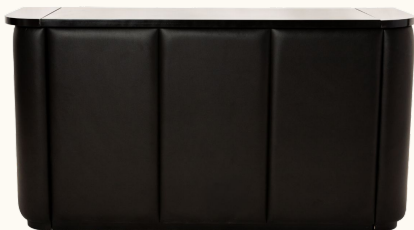

100cm h x 190cm w x 61cm d AED 1350

Monaco Black Bar

100cm h x 190cm w x 61cm d AED 1350

Sally Cream Leather Bar

100cm h x 190cm w x 61cm d AED 1250

Sally Black Leather Bar

100cm h x 190cm w x 61cm d AED 1250