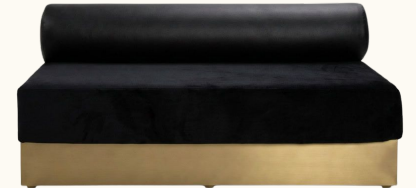

74cm h x 170cm w x 110cm d

AED 575

Bold Convex Black Velvet Gold Base

74cm h x 170cm w x 110cm d

AED 575

Bold Straight Black Velvet Gold Base

74cm h x 160cm w x 100cm d

AED 575