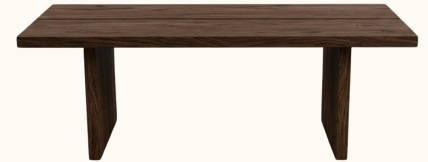

40cm h x 80cm d AED 345

Keel Coffee Table Beechwood

40cm h x 80cm d AED 345

Keel Coffee Table Black

40cm h x 80cm d AED 345

Keel Coffee Table White

40cm h x 80cm d AED 345

Coffee Tables

Keel Coffee Table White
40cm h x 80cm d

AED 345

Coffee Tables

Biju Black Frame Faux Marble Top
45cm h x 90cm d AED 295

Biju White Frame White Top
45cm h x 90cm d AED 295

Biju Gold Frame White Marble Top
45cm h x 90cm d AED 295

Brooklyn Coffee Wild Walnut
35cm h x 120cm w x 75cm d AED 295

Hetta Millet Brown Coffee Table
40cm h x 120cm w x 60cm d AED 325

Kumasi Coffee Table
40cm h x 78cm d AED 345

Zura Coffee Table Beechwood
40cm h x 120cm w x 60cm d AED 325