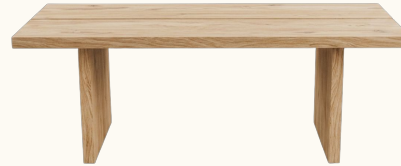

40cm h x 80cm d AED 345

Keel Coffee Table Beechwood

40cm h x 80cm d AED 345

Keel Coffee Table Black

40cm h x 80cm d AED 345

Keel Coffee Table White

40cm h x 80cm d AED 345

Coffee Tables

Keel Coffee Table White
40cm h x 80cm d

AED 345

Coffee Tables

Biju Black Frame Faux Marble Top
45cm h x 90cm d AED 295

Biju White Frame White Top
45cm h x 90cm d AED 295

Biju Gold Frame White Marble Top
45cm h x 90cm d AED 295

Brooklyn Coffee Wild Walnut
35cm h x 120cm w x 75cm d AED 295

Hetta Millet Brown Coffee Table
40cm h x 120cm w x 60cm d AED 325

Kumasi Coffee Table
40cm h x 78cm d AED 345

Zura Coffee Table Beechwood
40cm h x 120cm w x 60cm d AED 325