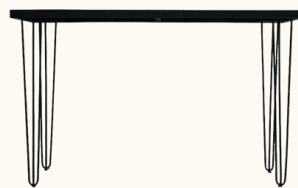

110cm h x 60cm d

AED 320

Cocktail Table Black

110cm h x 60cm d

AED 320

Cocktail Table Gold

110cm h x 60cm d

AED 320

Atlantis Top

+AED 35

Khaki Top

+AED 30

TAPAS TABLES

High Tables

Tapas Tables

White Tapas Table

110cm h x 180cm w x 75cm d AED 450

Black Tapas Table

110cm h x 180cm w x 85cm d AED 450

Hairpin Black High Table

110cm h x 180cm w x 70cm d AED 395

Hairpin Mango High Table

110cm h x 180cm w x 50cm d AED 395