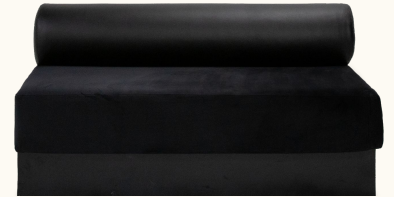

74cm h x 170cm w x 110cm d

AED 575

Bold Convex Black Velvet Black Base

74cm h x 170cm w x 110cm d

AED 575

Bold Straight Black Velvet Black Base

74cm h x 160cm w x 100cm d

AED 575