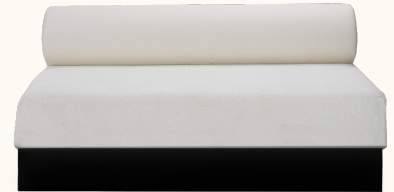

74cm h x 417cm w x 110cm d

AED 1725

Bold Concave White Boucle Black Base

74cm h x 170cm w x 110cm d

AED 575

Bold Convex White Boucle Black Base

74cm h x 170cm w x 110cm d

AED 575