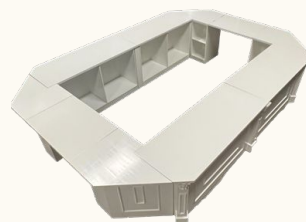

244cm h x 160cm w x 40cm d AED 500

Wire Mesh Frame

110cm h x 180cm w x 60cm d AED 400

Faux Marble White Bar

110cm h x 180cm w x 60cm d AED 700

Faux Marble Black Bar

110cm h x 180cm w x 60cm d AED 700

Oval Adapa Bar