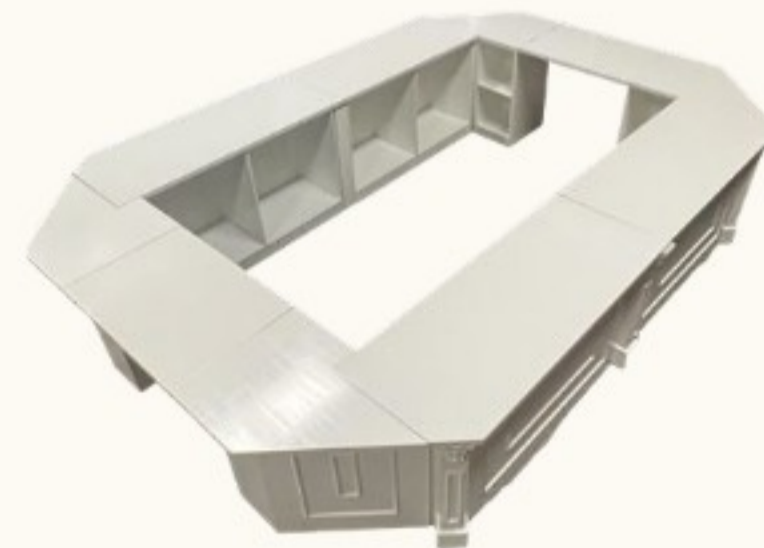

244cm h x 160cm w x 40cm d AED 500

Wire Mesh Frame

110cm h x 180cm w x 60cm d AED 400

Faux Marble White Bar

110cm h x 180cm w x 60cm d AED 700

Faux Marble Black Bar

110cm h x 180cm w x 60cm d AED 700

Oval Adapa Bar

110cm h x 540cm w x 320cm d AED 5850

Rustic Arab Cart

112cm h x 110cm w x 53cm d AED 850

Bars & Barbacs

Brandable White Cart

208cm h x 120cm w x 80cm d AED 1750

Brandable Oval Cart

210cm h x 150cm w x 60cm d AED 1950