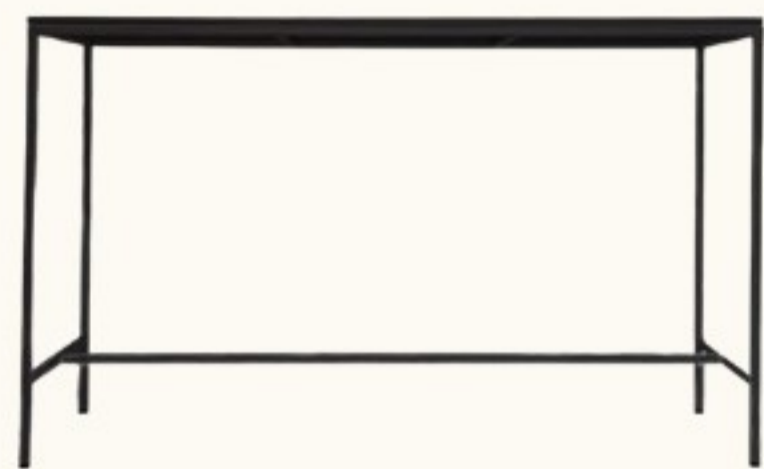

+AED 0

Gold Brush Top

+AED 50

Atlantis Top

+AED 35

Khaki Top

+AED 30

TAPAS TABLES

High Tables

Tapas Tables

White Tapas Table

110cm h x 180cm w x 75cm d AED 450

Black Tapas Table

110cm h x 180cm w x 85cm d AED 450

Hairpin Black High Table

110cm h x 180cm w x 70cm d AED 395