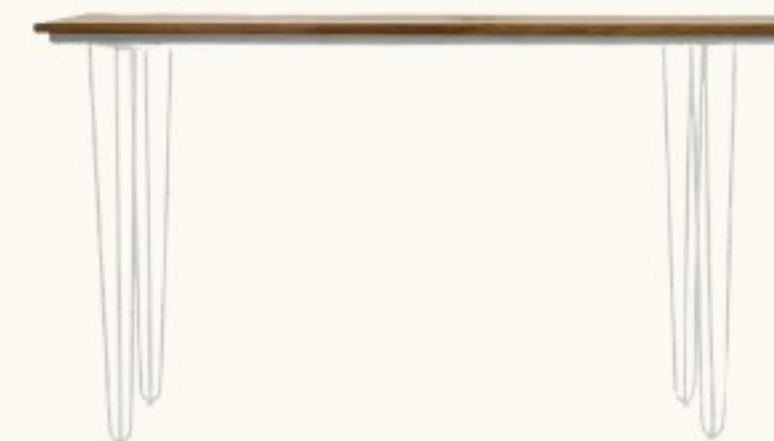

High Tables

Tapas Tables

White Tapas Table

110cm h x 180cm w x 75cm d AED 450

Black Tapas Table

110cm h x 180cm w x 85cm d AED 450

Hairpin Black High Table

110cm h x 180cm w x 70cm d AED 395