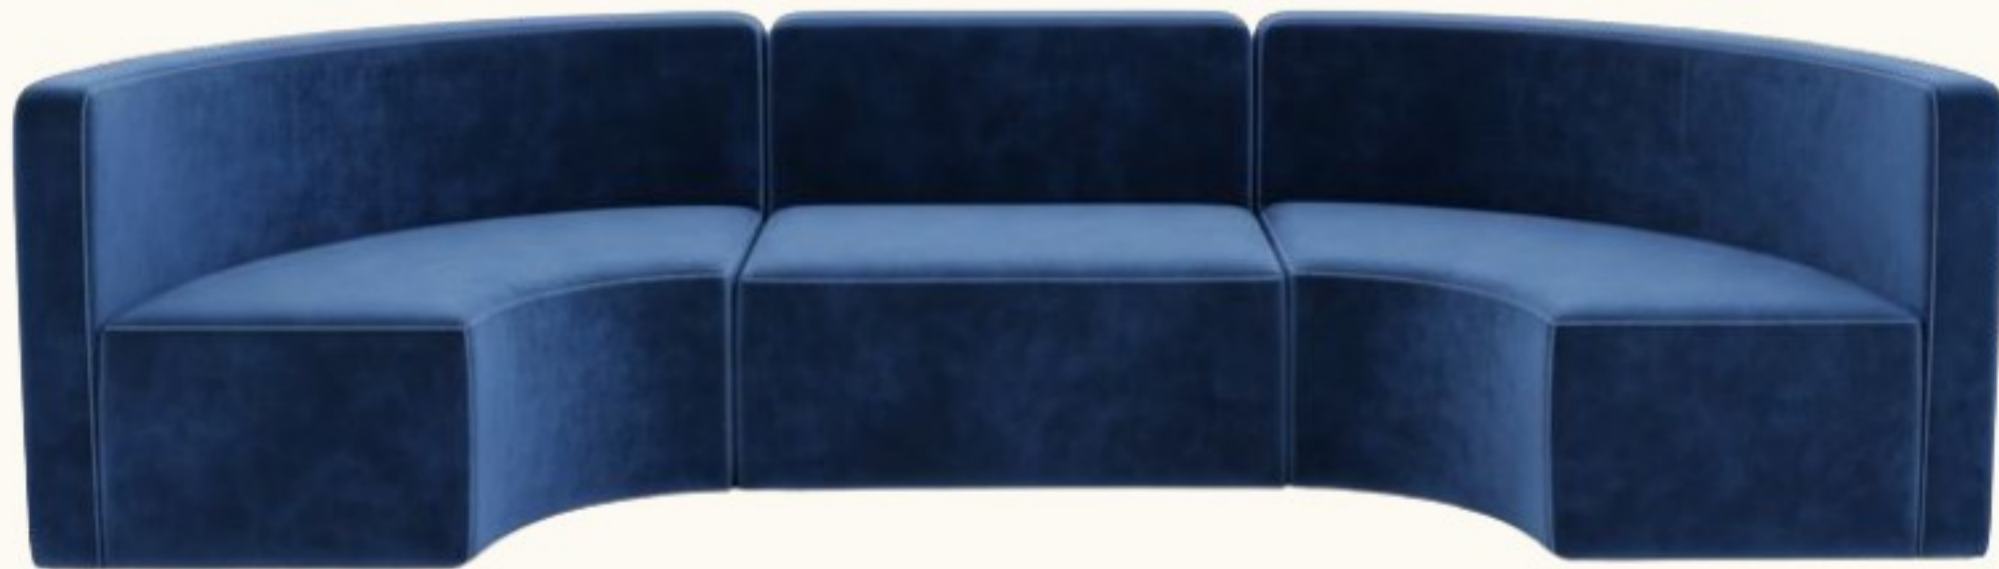

Tetris Concave Blue Velvet
77cm h x 150cm w x 82cm d AED 525

Tetris Convex Blue Velvet
77cm h x 150cm w x 85cm d AED 525

Tetris Straight L Blue Velvet
77cm h x 110cm w x 80cm d AED 425

Tetris Straight S Blue Velvet
77cm h x 80cm w x 80cm d AED 325